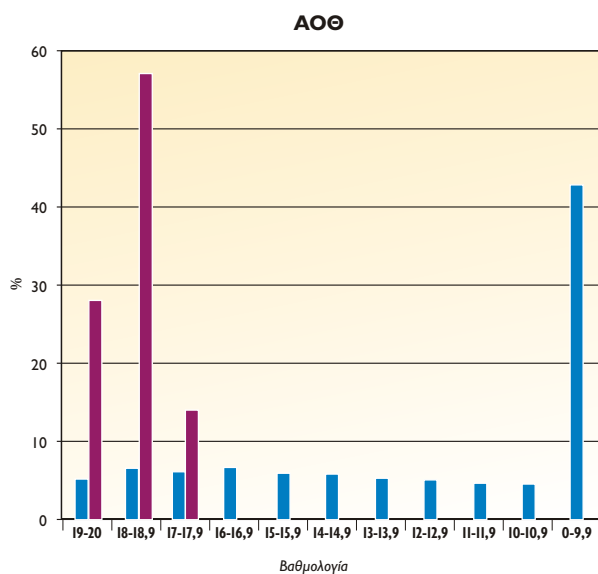

ΚΛΙΜΑΚΩΣΗ	ΑΟΘ	
	ΠΑΝΕΛΛΑΔΙΚΑ	ΠΟΛ. ΑΡΜΟΝΙΑ
19-20	5,22	28,57
18-18,9	7,00	57,14
17-17,9	6,58	14,29
16-16,9	6,52	0,00
15-15,9	5,97	0,00
14-14,9	5,96	0,00
13-13,9	5,28	0,00
12-12,9	5,08	0,00
11-11,9	4,92	0,00
10-10,9	4,56	0,00
0-9,9	43,38	0,00