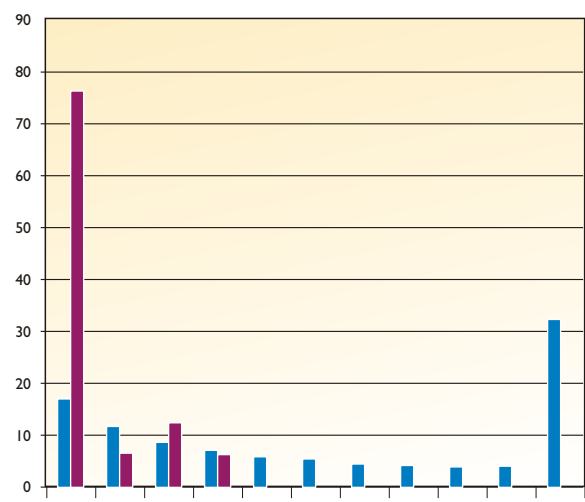

## ΧΗΜΕΙΑ ΠΡΟΣΑΝΑΤΟΛΙΣΜΟΥ

ΚΛΙΜΑΚΩΣΗ	ΠΑΝΕΛΛΑΔΙΚΑ	ΠΟΛ. ΑΡΜΟΝΙΑ
19-20	1,38	<b>5,26</b>
18-18,9	2,99	<b>13,16</b>
17-17,9	4,87	<b>15,79</b>
16-16,9	6,17	<b>10,53</b>
15-15,9	6,99	<b>26,32</b>
14-14,9	7,28	<b>10,53</b>
13-13,9	7,41	<b>2,63</b>
12-12,9	7,1	<b>5,26</b>
11-11,9	6,79	<b>7,89</b>
10-10,9	7,02	<b>0,00</b>
0-9,9	42,6	<b>2,63</b>

## ΒΙΟΛΟΓΙΑ ΠΡΟΣΑΝΑΤΟΛΙΣΜΟΥ