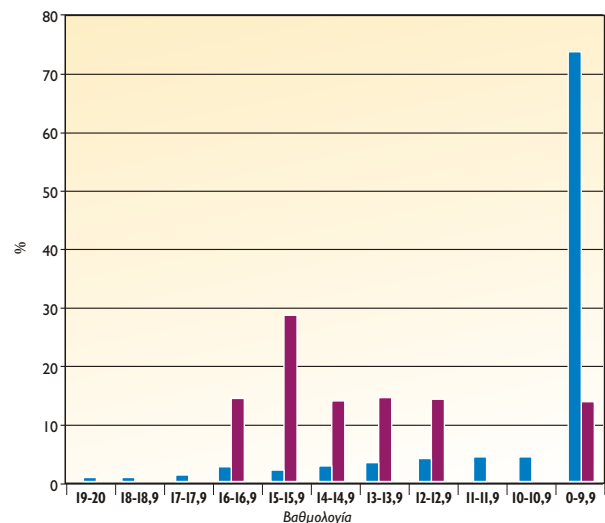

ΜΑΘΗΜΑΤΙΚΑ ΟΙΚΟΝΟΜΙΚΟΥ