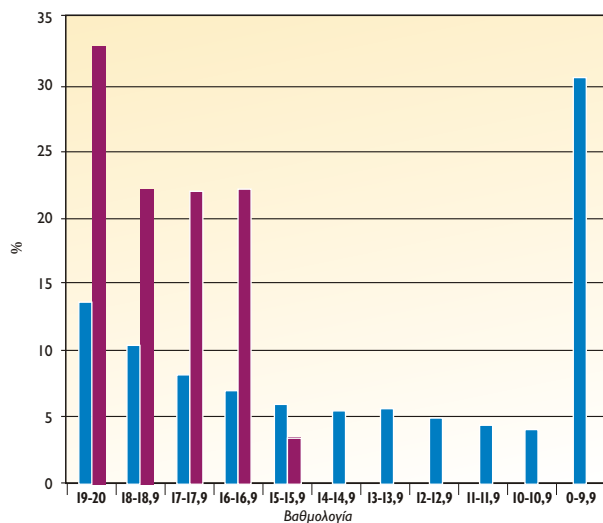

ΛΑΤΙΝΙΚΑ ΠΡΟΣΑΝΑΤΟΛΙΣΜΟΥ