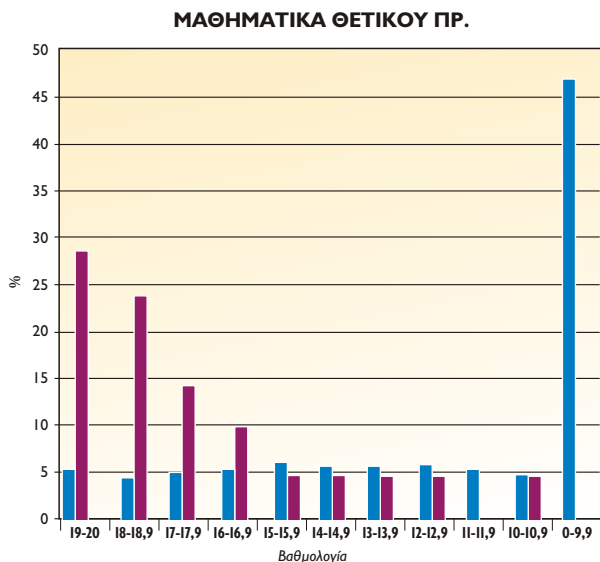

ΚΛΙΜΑΚΩΣΗ	ΜΑΘΗΜΑΤΙΚΑ ΘΕΤΙΚΟΥ ΠΡ.	
	ΠΑΝΕΛΛΑΔΙΚΑ	ΠΟΛ. ΑΡΜΟΝΙΑ
19-20	5,39	28,57
18-18,9	4,35	23,81
17-17,9	4,99	14,29
16-16,9	5,46	9,52
15-15,9	5,94	4,76
14-14,9	5,71	4,76
13-13,9	5,65	4,76
12-12,9	5,87	4,76
11-11,9	5,2	0,00
10-10,9	4,95	4,76
0-9,9	46,59	0,00