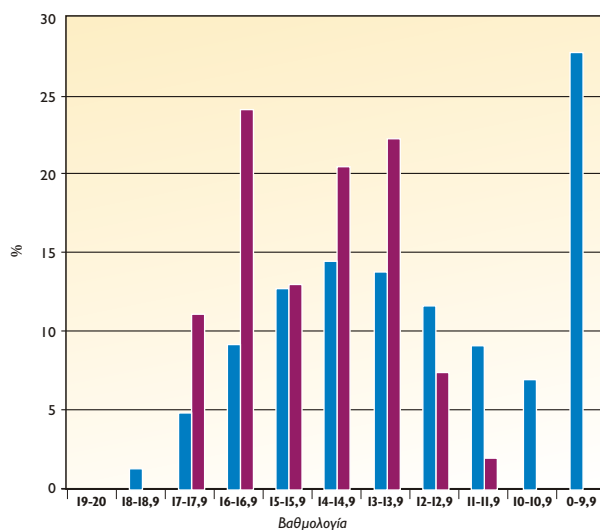

ΠΟΣΟΣΤΟ 10%

Κόκκου Ευγενία, 18169, **ΝΟΜΙΚΗ (ΑΘΗΝΑ)**

Δημακάκος Κωνσταντίνος, 16668,  
**ΠΟΛΙΤΙΚΩΝ ΜΗΧΑΝΙΚΩΝ (ΕΜΠ)**

Μοσχογιάννη Κωνσταντίνα, 16244,  
**ΜΗΧΑΝΙΚΩΝ ΠΑΡΑΓΩΓΗΣ & ΔΙΟΙΚΗΣΗΣ  
(ΧΑΝΙΑ)**

ΚΛΙΜΑΚΩΣΗ	Ν. ΓΛΩΣΣΑ	
	ΠΑΝΕΛΛΑΔΙΚΑ	ΠΟΛ. ΑΡΜΟΝΙΑ
19-20	0,08	<b>0,00</b>
18-18,9	1,26	<b>0,00</b>
17-17,9	4,79	<b>11,11</b>
16-16,9	9,10	<b>24,07</b>
15-15,9	12,80	<b>12,96</b>
14-14,9	14,39	<b>20,37</b>
13-13,9	13,77	<b>22,22</b>
12-12,9	11,69	<b>7,41</b>
11-11,9	9,09	<b>1,85</b>
10-10,9	6,93	<b>0,00</b>
0-9,9	27,66	<b>0,00</b>