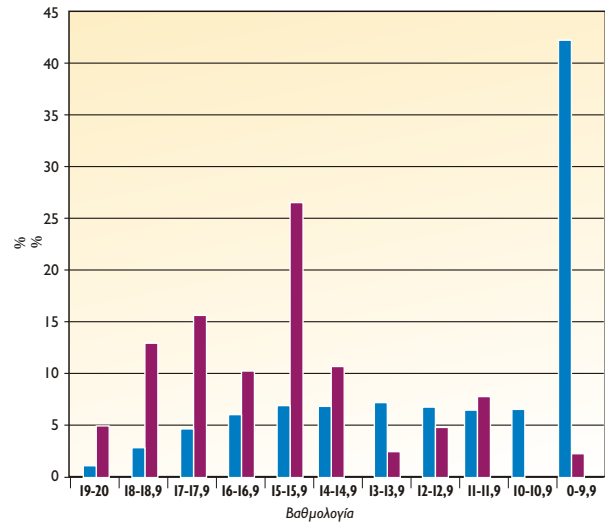

ΣΕ ΣΥΓΚΡΙΣΗ ΜΕ ΕΠΙΣΗΜΑ ΠΑΝΕΛΛΑΔΙΚΑ ΣΤΟΙΧΕΙΑ ΤΟΥ ΥΠΟΥΡΓΕΙΟΥ

ΧΗΜΕΙΑ ΠΡΟΣΑΝΑΤΟΛΙΣΜΟΥ

ΚΛΙΜΑΚΩΣΗ	ΠΑΝΕΛΛΑΔΙΚΑ	ΠΟΛ. ΑΡΜΟΝΙΑ
19-20	1,38	5,26
18-18,9	2,99	13,16
17-17,9	4,87	15,79
16-16,9	6,17	10,53
15-15,9	6,99	26,32
14-14,9	7,28	10,53
13-13,9	7,41	2,63
12-12,9	7,1	5,26
11-11,9	6,79	7,89
10-10,9	7,02	0,00
0-9,9	42,6	2,63