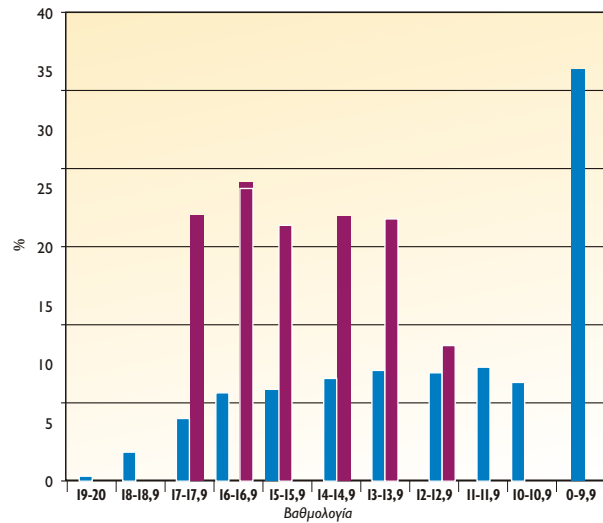

ΣΕ ΣΥΓΚΡΙΣΗ ΜΕ ΕΠΙΣΗΜΑ ΠΑΝΕΛΛΑΔΙΚΑ ΣΤΟΙΧΕΙΑ ΤΟΥ ΥΠΟΥΡΓΕΙΟΥ

ΑΡΧΑΙΑ ΠΡΟΣΑΝΑΤΟΛΙΣΜΟΥ

ΚΛΙΜΑΚΩΣΗ	ΠΑΝΕΛΛΑΔΙΚΑ	ΠΟΛ. ΑΡΜΟΝΙΑ
19-20	0,41	0,00
18-18,9	2,43	0,00
17-17,9	5,36	22,22
16-16,9	7,36	0,00
15-15,9	8,25	22,22
14-14,9	8,77	22,22
13-13,9	8,93	22,22
12-12,9	9	11,11
11-11,9	9,36	0,00
10-10,9	8,41	0,00
0-9,9	34,74	0,00

ΑΡΧΑΙΑ ΠΡΟΣΑΝΑΤΟΛΙΣΜΟΥ