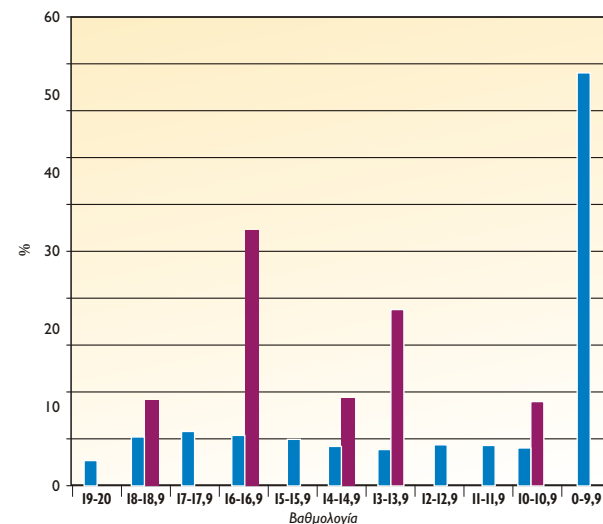

ΙΣΤΟΡΙΑ ΠΡΟΣΑΝΑΤΟΛΙΣΜΟΥ